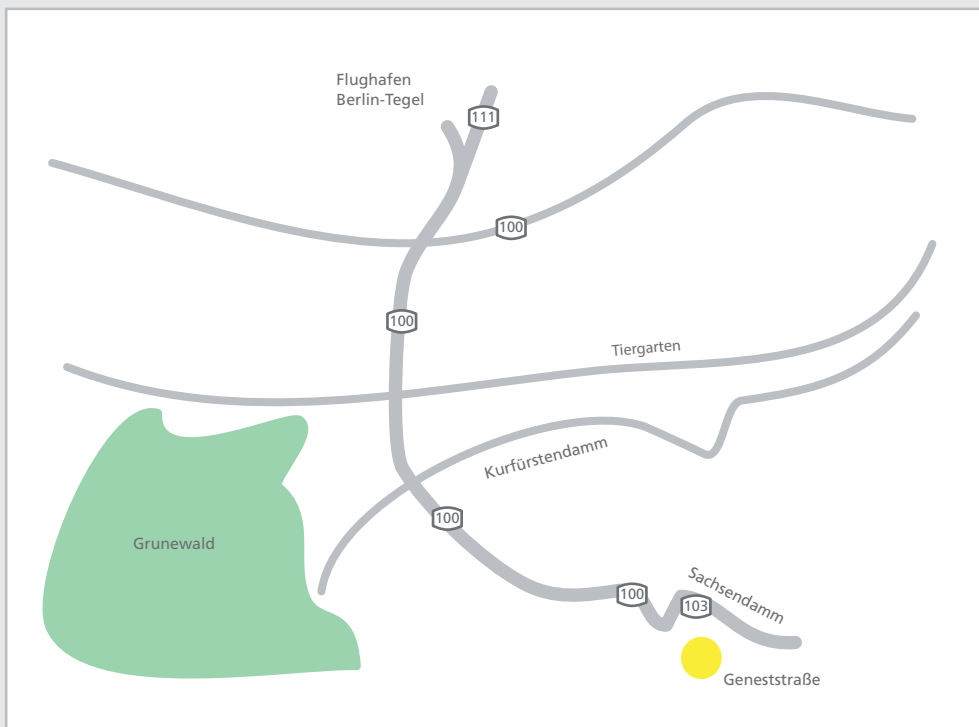

Anfahrt

TANNER AG
Standort Berlin
GSG-Höfe (Eingang Hof G)
Geneststraße 5
D-10829 Berlin

Telefon +49 30 7551517-0
Fax +49 30 7551517-29

info@tanner.de
www.tanner.de

Anreise mit dem Auto

vom Flughafen Schönefeld:

- auf der A113 in Richtung „Berlin Zentrum“
- weiter auf die A100 Ausfahrt „Alboinstraße“
- rechts abbiegen auf Sachsen-damm
- links abbiegen in die Reichartstraße
- weiter in die Geneststraße

vom Flughafen Tegel:

- auf der A111 in Richtung „Dresden, Leipzig“
- weiter auf A100 in Richtung „Dresden, Flughafen Schönefeld“, Ausfahrt „Tempelhof“
- auf der A103/B1 in Richtung „Tiergarten/Sachsen-damm“
- rechts abbiegen auf Sachsen-damm
- rechts abbiegen in die Reichartstraße
- weiter in die Geneststraße

Anfahrt

TANNER AG
Standort Berlin
GSG-Höfe (Eingang Hof G)
Geneststraße 5
D-10829 Berlin

Telefon +49 30 7551517-0
Fax +49 30 7551517-29

info@tanner.de
www.tanner.de

Anreise mit der Bahn

- Endhaltestelle: Bahnhof Südkreuz
- Ausgang „General-Papa-Straße“
- aus dem Bahnhofsgebäude kommend rechts auf den Ballonfahrerweg
- immer geradeaus durch die Reichartstraße bis zur Geneststraße