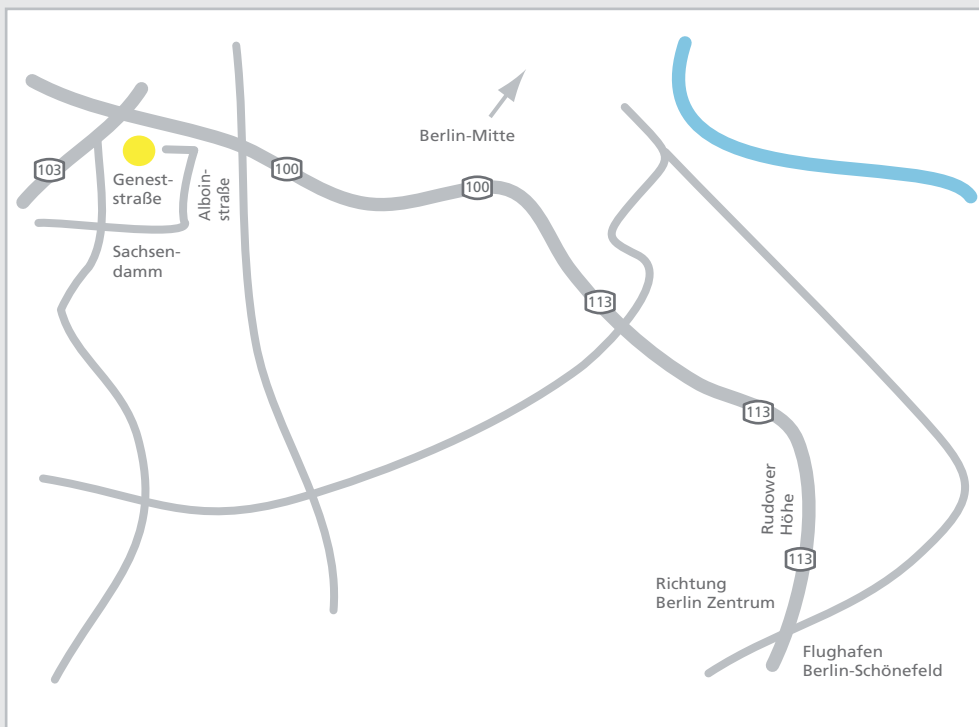

Anfahrt

TANNER AG
Standort Berlin
GSG-Höfe (Eingang Hof G)
Geneststraße 5
D-10829 Berlin

Telefon +49 30 7551517-0
Fax +49 30 7551517-29

info@tanner.de
www.tanner.de

Anreise mit dem Auto

vom Flughafen Schönefeld:

- auf der A113 in Richtung „Berlin Zentrum“
- weiter auf die A100 Ausfahrt „Alboinstraße“
- rechts abbiegen auf Sachsen-damm
- links abbiegen in die Reichartstraße
- weiter in die Geneststraße

vom Flughafen Tegel:

- auf der A111 in Richtung „Dresden, Leipzig“
- weiter auf A100 in Richtung „Dresden, Flughafen Schönefeld“, Ausfahrt „Tempelhof“
- auf der A103/B1 in Richtung „Tiergarten/Sachsen-damm“
- rechts abbiegen auf Sachsen-damm
- rechts abbiegen in die Reichartstraße
- weiter in die Geneststraße

Anfahrt

TANNER AG
Standort Berlin
GSG-Höfe (Eingang Hof G)
Geneststraße 5
D-10829 Berlin

Telefon +49 30 7551517-0
Fax +49 30 7551517-29

info@tanner.de
www.tanner.de

Anreise mit der Bahn

- Endhaltestelle: Bahnhof Südkreuz
- Ausgang „General-Papa-Straße“
- aus dem Bahnhofsgebäude kommend rechts auf den Ballonfahrerweg
- immer geradeaus durch die Reichartstraße bis zur Geneststraße