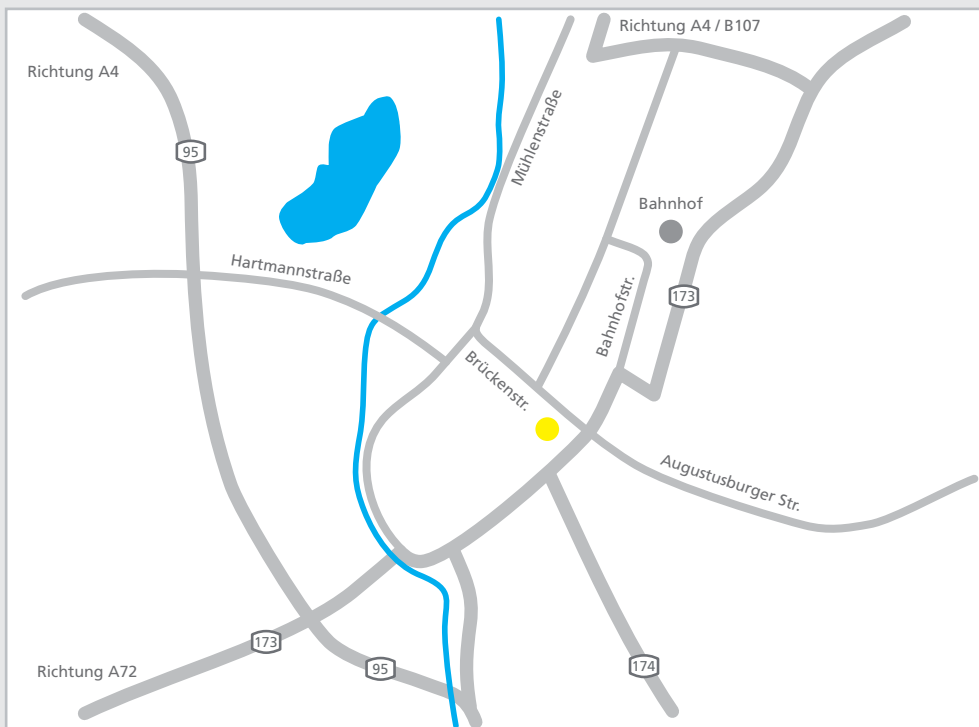

Anfahrt

TANNER

TANNER AG
Standort Chemnitz
Mühlenstr. 34-36
D-09111 Chemnitz

Telefon +49 371 355990-0
Fax +49 8382 272-900

info@tanner.de
www.tanner.de

Anreise mit dem Auto

von A4 kommend:

- Ausfahrt „70-Chemnitz-Glösa“ nehmen
- links abbiegen in Chemnitztalstraße/B107 und der Straße 4 km folgen
- rechts abbiegen in Müllerstraße
- danach links abbiegen in Mühlentstraße

von A72 kommend:

- bei Ausfahrt „15-Chemnitz Süd“ in Neefestraße/B173 Richtung „Chemnitz-Süd/Marienberg“ einfädeln
- nach 800 m links halten und 4 km auf Neefestraße/B173 bleiben
- links in die Theaterstraße einbiegen; nach 1 km weiter auf Mühlentstraße fahren

Anreise mit der Bahn

- vom Hauptbahnhof ca. 10 Minuten Fußweg
- auf der Bahnhofstraße/Georgstraße Richtung Westen bis zur Mühlentstraße
- rechts halten, um der Straße weiterhin zu folgen und dann links abbiegen, um auf der Mühlentstraße zu bleiben