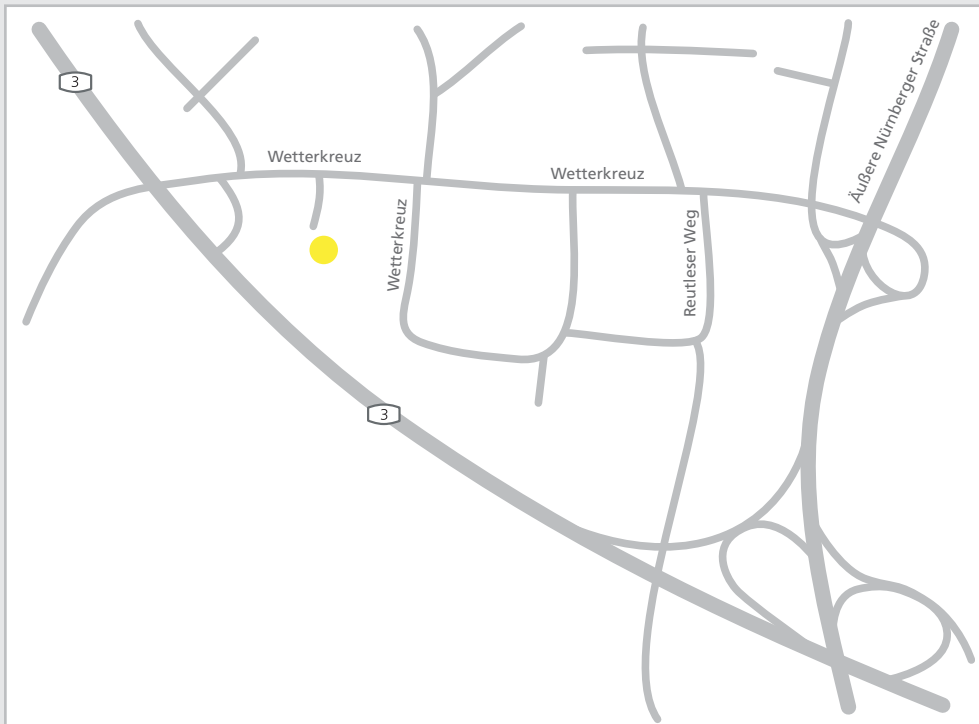

Anfahrt

TANNER AG
Standort Erlangen
Wetterkreuz 27
D-91058 Erlangen

Telefon +49 9131 970028-11
Fax +49 9131 970028-88

info@tanner.de
www.tanner.de

Anreise mit dem Auto

von der A3 kommend:

- Ausfahrt „Erlangen-Tennenlohe“ in Richtung „Erlangen“ auf die Bundesstraße B4
- nach ca. 500 m Ausfahrt „Tennenlohe“ auf die Straße „Wetterkreuz“
- nach dem Hotel „Tennenloher Hof“ links abbiegen

Anreise mit dem ÖPNV

- Linie 295 aus Erlangen
- Haltestelle „Tennenlohe Süd“
- ca. 100 m nach dem Hotel „Tennenloher Hof“ links abbiegen