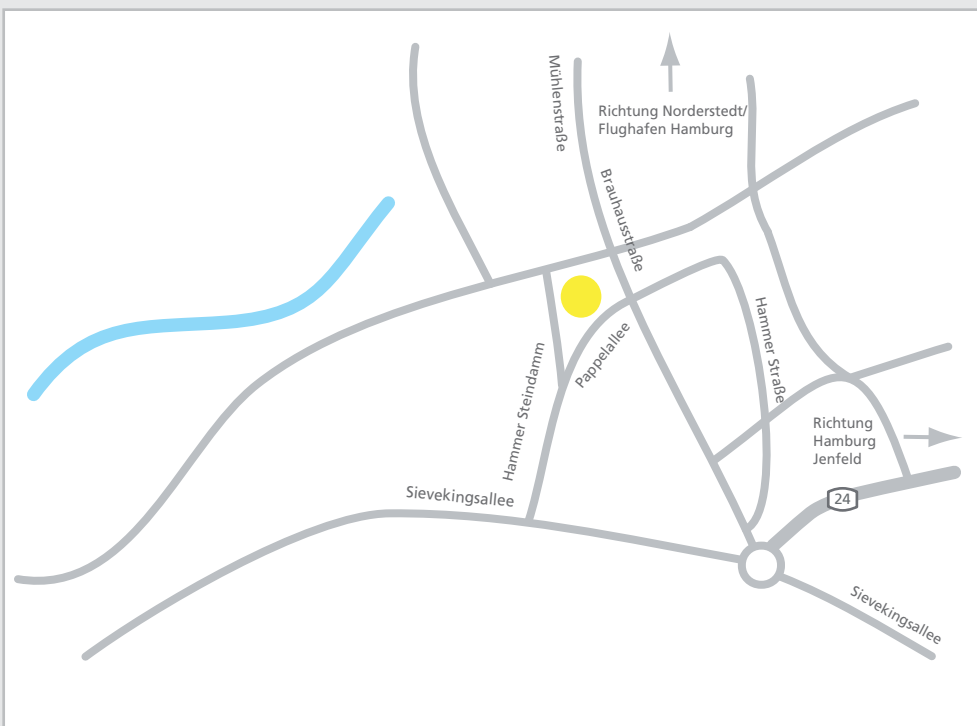

Anfahrt

TANNER AG
Standort Hamburg
Hammonia-Kontor
Pappelallee 28
D-22089 Hamburg

Telefon +49 40 2530453-71
Fax +49 40 2530453-88

info@tanner.de
www.tanner.de

Anreise mit dem ÖPNV

vom Flughafen Hamburg:

- Linie S1 in Richtung Blankenese bis „Wandsbeker Chaussee“ vom Hauptbahnhof
- Linie U1 in Richtung Ohlstedt oder Großhansdorf bis „Wandsbeker Chaussee“ oder
- Linie S1 in Richtung Poppenbüttel bis „Wandsbeker Chaussee“

Anreise mit dem Auto

von Osten kommend (A1):

- bei Ausfahrt „Hamburg-Ost“ auf A24 in Richtung „Hamburg-Jenfeld“
- im Kreisverkehr zweite Ausfahrt („Sievekingsallee“)
- rechts abbiegen auf „Hammer Steindamm“
- rechts halten auf „Pappelallee“ oder
- im Kreisverkehr erste Ausfahrt („Hammer Straße“)
- links abbiegen auf „Pappelallee“