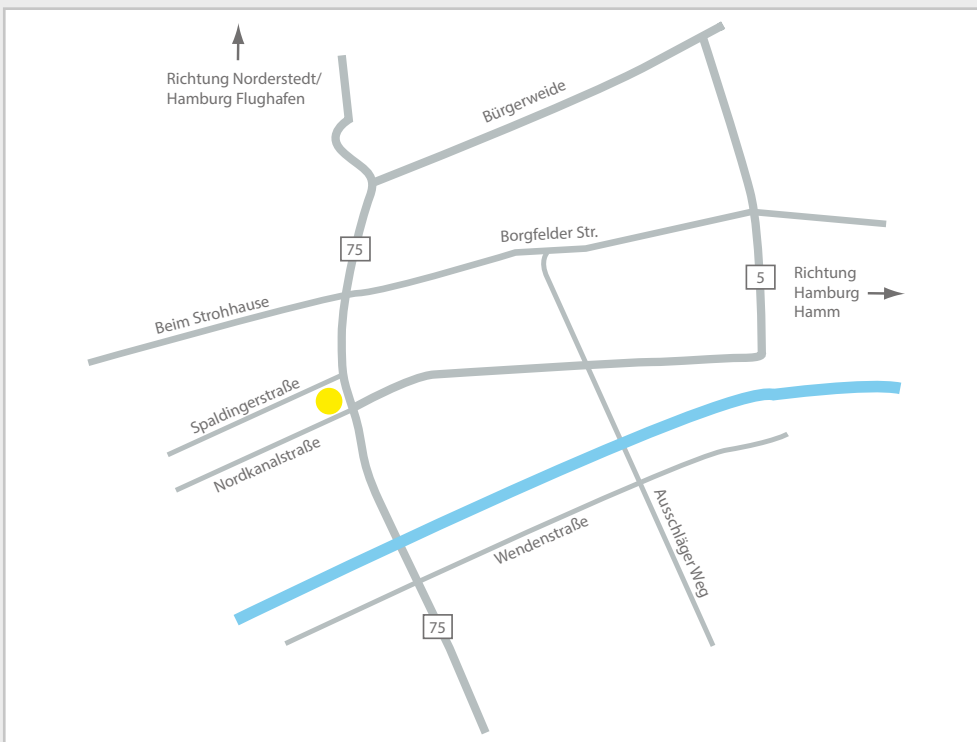

Anfahrt

TANNER AG
Standort Hamburg
Spaldingstraße 218
D-20097 Hamburg

Telefon +49 40 2530453-71
Fax +49 40 2530453-88

info@tanner.de
www.tanner.de

Anreise mit dem ÖPNV

vom Flughafen Hamburg:

- Linie S1 in Richtung Wedel (Holst) bis „Berliner Tor“
- Zu Fuß ca. 3 Gehminuten auf „Bürgerweide / B75 nach Süden“
- Rechts abbiegen auf „Spaldingstraße“

Anreise mit dem Auto

von Osten kommend (A1):

- Am Autobahnkreuz „Hamburg-Ost“ auf A24 Richtung „Hamburg-Jenfeldzu“
- Im Kreisverkehr zweite Ausfahrt „Sievekingsallee“
- Rechts abbiegen auf „Rhiemsweg“
- Rechts abbiegen auf „Hammer Landstraße / Horner Landstraße“
- Den zweiten Fahrstreifen von links benutzen, um halb links auf „Auschläger Weg“ abzubiegen
- Rechts abbiegen auf „Anckelmannstraße“
- Rechts abbiegen auf „Anckelmannsplatz“
- Geradeaus auf „Spaldingstraße“