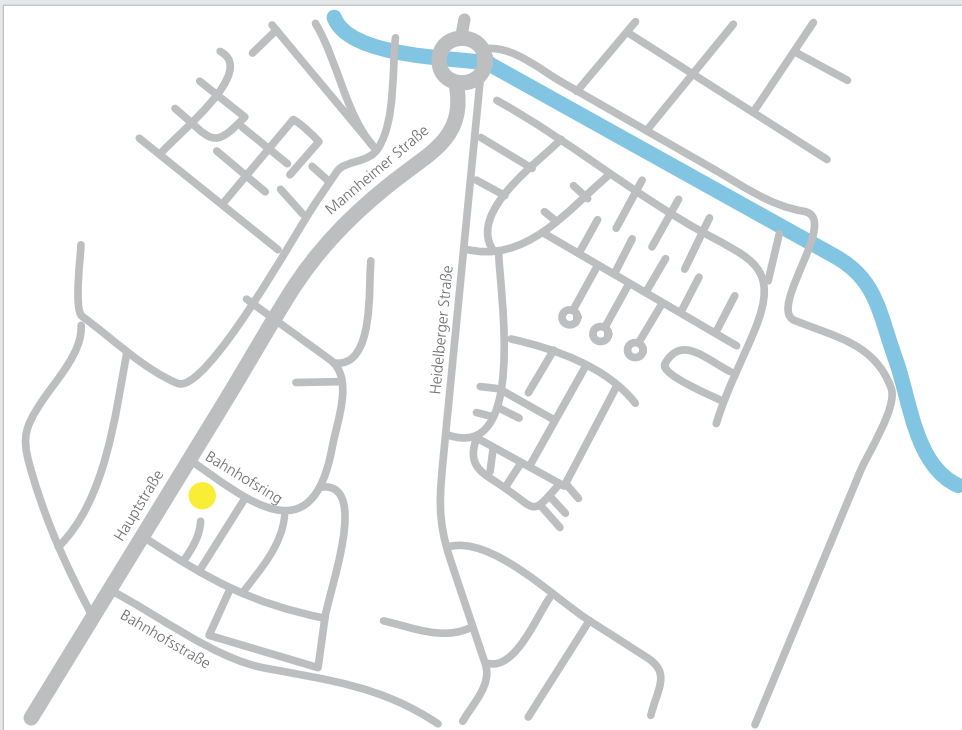

Anfahrt

TANNER AG
Standort Karlsruhe
Bahnhofsring 37
D-76676 Graben-Neudorf

Telefon +49 7255 76267-29
Fax +49 7255 76267-28

info@tanner.de
www.tanner.de

Anreise mit dem Auto von der A5/B35 kommend

- Ausfahrt „Bruchsal“ in Richtung „Germersheim/Philippsburg/Karlsdorf-Neuthard“ (B35)
- auf der B35 an der 2. Ampel links abbiegen
- im Kreisverkehr die 1. Ausfahrt (Hauptstraße) nehmen
- vor der Sparkasse rechts abbiegen in den Bahnhofsring. Die Hausnummer 37, Haus hat eine orangefarbene Wandfassade, befindet sich auf der rechten Seite gegenüber dem Sparkassen-Mitarbeiter-Parkplatz.

Anreise mit dem ÖPNV / mit der Bahn

- Endhaltestelle: Graben-Neudorf, Bahnhof.
- aus dem Bahnhofsgebäude kommend links halten in den Bahnhofsring.
- Die Hausnummer 37 befindet sich ca. 3–5 Gehminuten auf der linken Seite.