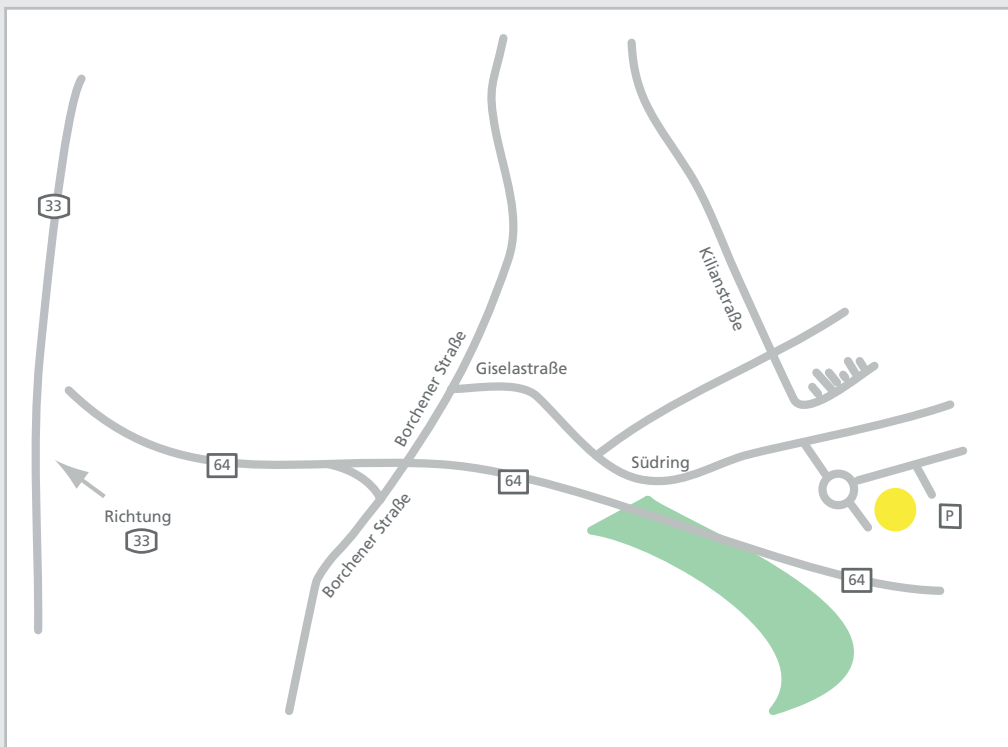

# Anfahrt

**TANNER**

TANNER AG  
Standort Paderborn  
Technologiepark 13  
D-33102 Paderborn

Telefon +49 5251 879718-12  
Fax +49 5251 879718-88

info@tanner.de  
www.tanner.de

## Anreise mit dem Auto

von der B64/A33 kommend:

- Ausfahrt „Paderborn-Zentrum“ abfahren und der B64 folgen
- rechts abbiegen und der B64 weiterhin folgen
- rechts halten und Ausfahrt „Borchener Straße“ nehmen
- links abbiegen auf L755 „Borchener Straße“
- der „Borchener Straße“ folgen bis zur „Giselastraße“
- rechts abbiegen auf „Giselastraße“ und der Straße folgen
- rechts abbiegen zum „Technologiepark“

## Anreise mit dem ÖPNV

vom Hauptbahnhof kommend:

- Buslinie 483: umsteigen an „Berliner Ring“ in Linie 58, aussteigen bei „Kilianbad“
- Buslinie 9: aussteigen bei Haltestelle „Südring“

Die Niederlassung finden Sie im Haus 13 direkt am Kreisverkehr.  
Kostenlose Parkmöglichkeiten stehen auf dem Parkdeck zur Verfügung.