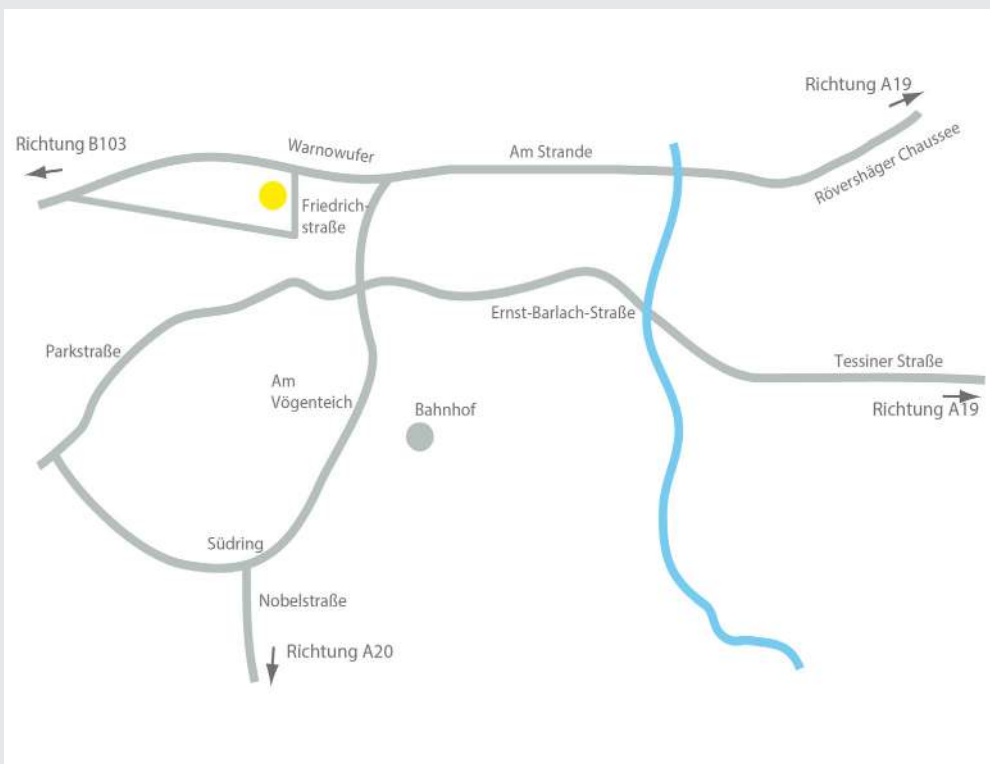

Anfahrt

TANNER AG
Standort Rostock
Friedrichstraße 11
D-18057 Rostock

Telefon +49 8382 272-111
Fax +49 8382 272-900

info@tanner.de
www.tanner.de

Anfahrt mit dem PKW:

Von der A19 kommend:

- Nehmen Sie die Ausfahrt 6-Rostock-Ost und folgen Sie der Rövershäger Chaussee und Am Strande ca. 5,5 km.
- Biegen Sie links in die Friedrichstraße.

Von der A20 kommend aus Westen kommend:

- Nehmen Sie die Ausfahrt 14-Rostock-West und fahren Sie auf B103 Richtung Rostock-West/Rostock-Warnemünde/Rostock-Zentrum.
- Folgen Sie der Straße ca. 12 km und nehmen Sie dann die Ausfahrt B105 Richtung Wismar/Bad Doberan/Zentrum und biegen Sie auf die Hamburger Str.
- Nach 4,5 km biegen Sie rechts in die Friedrichstraße.

Anreise mit der Bahn:

- Steigen Sie am Hbf in die Tram 3 oder 6 Richtung „Neuer Friedhof“ oder in die Tram zwei Richtung „Rostock Reutershagen“. Steigen sie an der Haltestelle „Doberaner Platz“ aus.
- Laufen Sie die Straße wenige Meter in Fahrtrichtung weiter und biegen Sie rechts in die Friedrichstraße ein.