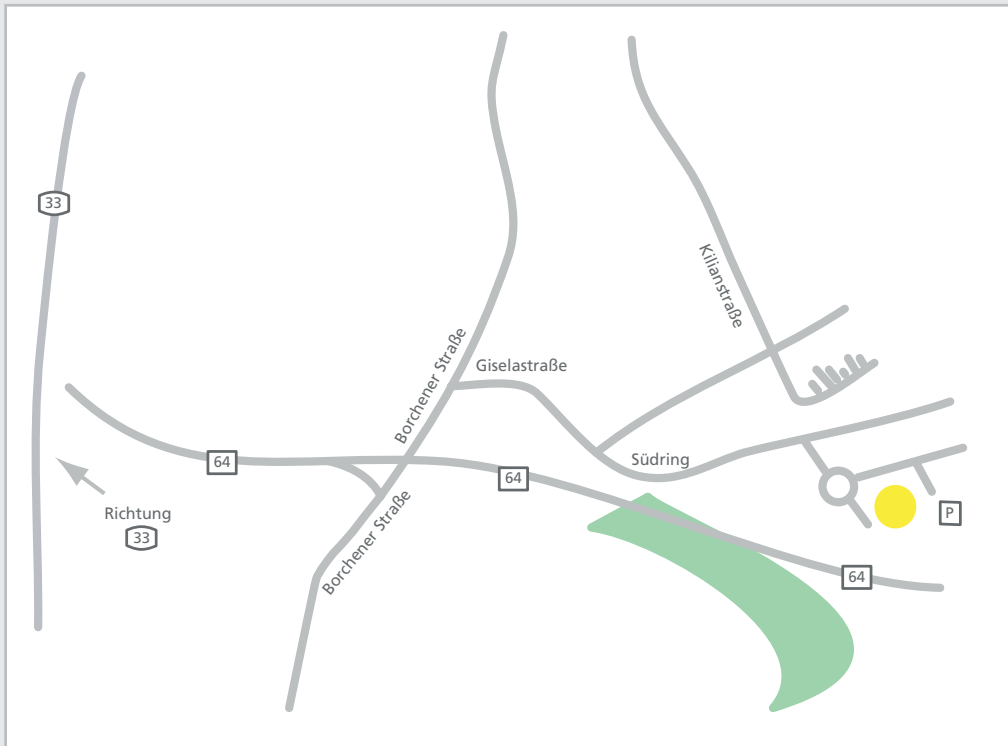

Anfahrt

TANNER AG
Standort Paderborn
Technologiepark 13
D-33102 Paderborn

Telefon +49 5251 879718-12
Fax +49 5251 879718-88

info@tanner.de
www.tanner.de

Anreise mit dem Auto

von der B64/A33 kommend:

- Ausfahrt „Paderborn-Zentrum“ abfahren und der B64 folgen
- rechts abbiegen und der B64 weiterhin folgen
- rechts halten und Ausfahrt „Borchener Straße“ nehmen
- links abbiegen auf L755 „Borchener Straße“
- der „Borchener Straße“ folgen bis zur „Giselastraße“
- rechts abbiegen auf „Giselastraße“ und der Straße folgen
- rechts abbiegen zum „Technologiepark“

Anreise mit dem ÖPNV

vom Hauptbahnhof kommend:

- Buslinie 483: umsteigen an „Berliner Ring“ in Linie 58, aussteigen bei „Kilianbad“
- Buslinie 9: aussteigen bei Haltestelle „Südring“

Die Niederlassung finden Sie im Haus 13 direkt am Kreisverkehr.
Kostenlose Parkmöglichkeiten stehen auf dem Parkdeck zur Verfügung.