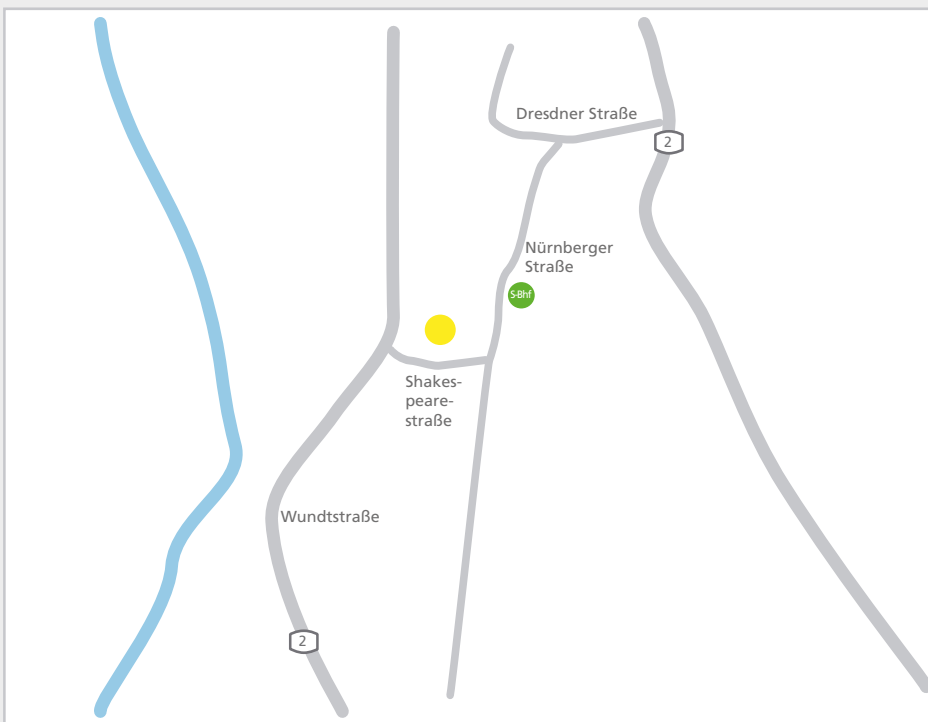

Anfahrt

TANNER AG
Standort Leipzig
Shakespearestraße 12
D-04107 Leipzig

Telefon +49 371 355990-0
Fax +49 8382 272-900

leipzig@tanner.de
www.tanner.de

Anreise mit dem Auto

von Süden:

- B2 bis Wundtstraße in Leipzig nehmen
- Rechts abbiegen auf Mahlmannstraße
- Rechts abbiegen auf August-Bebel-Straße
- Links abbiegen auf Schenkendorfstraße
- Links abbiegen auf Karl-Liebknecht-Straße
- Rechts abbiegen auf Shakespearestraße

von Norden:

- B2 bis Dresdner Straße folgen
- Rechts abbiegen auf Dresdner Straße
- Links abbiegen auf Nürnberger Straße
- Weiter auf Bayrischer Platz
- Weiter auf Arthur-Hoffmann-Straße
- Rechts abbiegen auf Hohe Straße
- Links abbiegen auf Bernhard-Göring-Straße
- An der 2. Querstraße rechts abbiegen auf Shakespearestraße

Anfahrt

TANNER

Anreise mit der Bahn/ÖPNV

- Vom Hauptbahnhof: S1/2/3/4/5/6/5X/6
- Haltestelle Bayerischer Bahnhof
- Nach Norden Richtung Bayrischer Platz
- Links abbiegen auf Bayrischer Platz
- Weiter auf Arthur-Hoffmann-Straße
- Rechts abbiegen auf Shakespearestraße