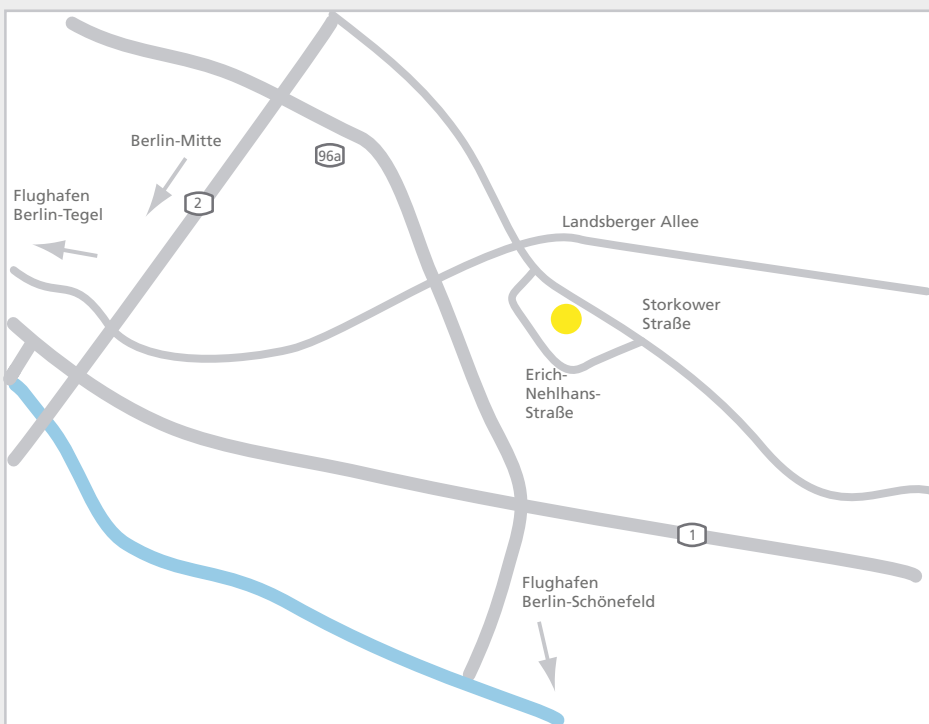

Anfahrt

TANNER AG
Standort Berlin
Erich-Neuhans-Straße 27
10247 Berlin

Telefon +49 8382 272-0

berlin@tanner.de
www.tanner.de

Anreise mit dem Auto

vom Flughafen Schönefeld:

- A113, Sterndamm und B96a bis Minna-Todenhagen-Straße in Berlin nehmen
- Rechts abbiegen auf Minna-Todenhagen-Straße
- Rummelsburger Landstraße folgen, Köpenicker Chaussee, Hauptstraße und Boxhagener Straße bis Niederbarnimstraße nehmen
- Proskauer Straße und Richard-Ermisch-Straße bis Erich-Neuhans-Straße nehmen

vom Flughafen Tegel:

- Zufahrt zum Flughafen Tegel bis Saatwinkler Damm folgen
- Saatwinkler Damm folgen, Ellen-Epstein-Straße bis Lehrter Str. nehmen
- Rechts abbiegen auf Lehrter Straße
- Invalidenstraße folgen, Torstraße, Mollstraße und Landsberger Allee bis Thaerstraße/Thaerstraße Brücke nehmen
- Thaerstraße folgen, bis Erich-Neuhans-Straße fahren

Anfahrt

Anreise mit der Bahn

- Vom Hauptbahnhof: S7 Richtung Bahnhof Ahrensfeld Bhf
- Haltestelle Storkower Straße
- Auf Hermann-Blankenstein-Straße nach Westen Richtung August-Lindemann-Straße
- Links abbiegen auf Richard-Ermisch-Straße
- Rechts abbiegen auf Erich-Neuhans-Straße