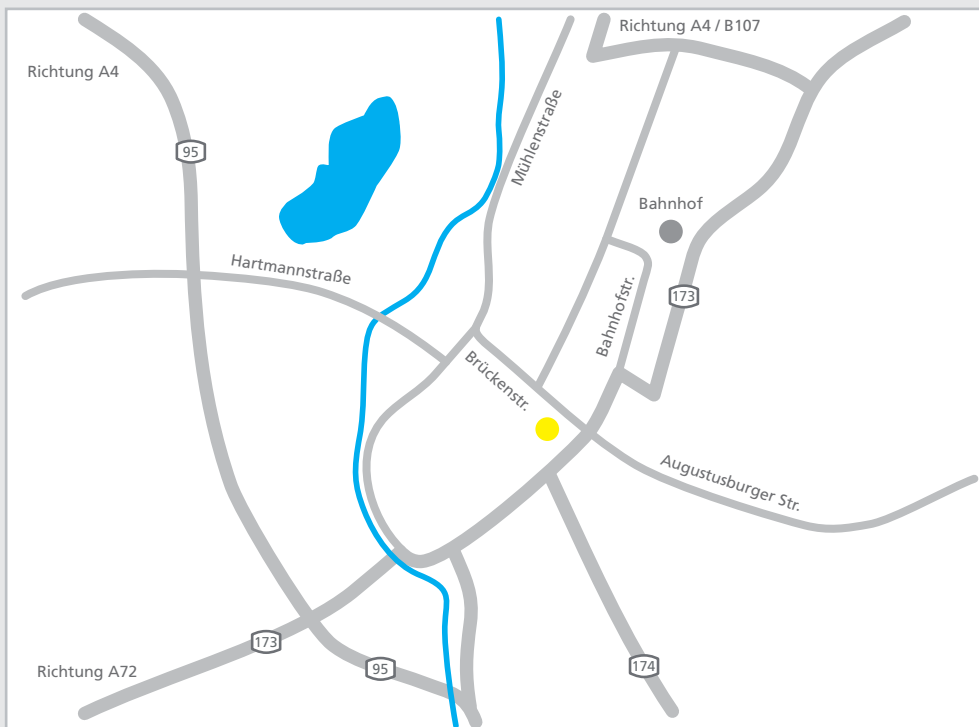

Anfahrt

TANNER AG
Standort Chemnitz
Mühlenstr. 34-36
09111 Chemnitz

Telefon +49 8382 272-0

info@tanner.de
www.tanner.de

Anreise mit dem Auto

von A4 kommend:

- Ausfahrt „70-Chemnitz-Glösa“ nehmen
- links abbiegen in Chemnitztalstraße/B107 und der Straße 4 km folgen
- rechts abbiegen in Müllerstraße
- danach links abbiegen in Mühlenstraße

von A72 kommend:

- bei Ausfahrt „15-Chemnitz Süd“ in Neefestraße/B173 Richtung „Chemnitz-Süd/Marienberg“ einfädeln
- nach 800 m links halten und 4 km auf Neefestraße/B173 bleiben
- links in die Theaterstraße einbiegen; nach 1 km weiter auf Mühlenstraße fahren

Anreise mit der Bahn

- vom Hauptbahnhof ca. 10 Minuten Fußweg
- auf der Bahnhofstraße/Georgstraße Richtung Westen bis zur Mühlenstraße
- rechts halten, um der Straße weiterhin zu folgen und dann links abbiegen, um auf der Mühlenstraße zu bleiben