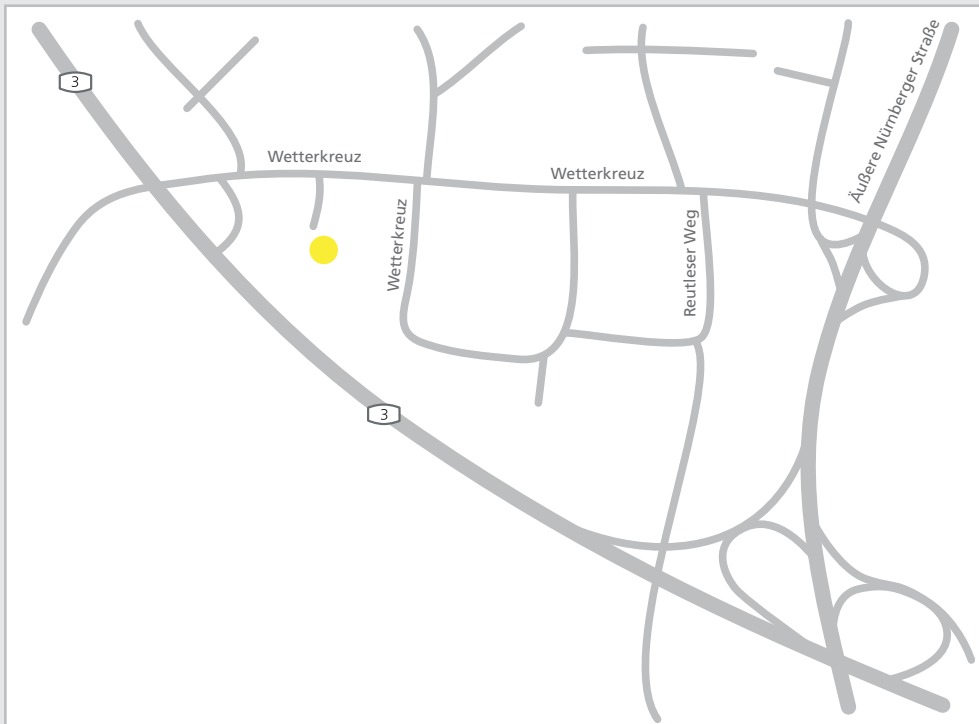

Anfahrt

TANNER AG
Standort Erlangen
Wetterkreuz 27
91058 Erlangen

Telefon +49 8382 272-0

info@tanner.de
www.tanner.de

Anreise mit dem Auto

von der A3 kommend:

- Ausfahrt „Erlangen-Tennenlohe“ in Richtung „Erlangen“ auf die Bundesstraße B4
- nach ca. 500 m Ausfahrt „Tennenlohe“ auf die Straße „Wetterkreuz“
- nach dem Hotel „Tennenloher Hof“ links abbiegen

Anreise mit dem ÖPNV

- Linie 295 aus Erlangen
- Haltestelle „Tennenlohe Süd“
- ca. 100 m nach dem Hotel „Tennenloher Hof“ links abbiegen