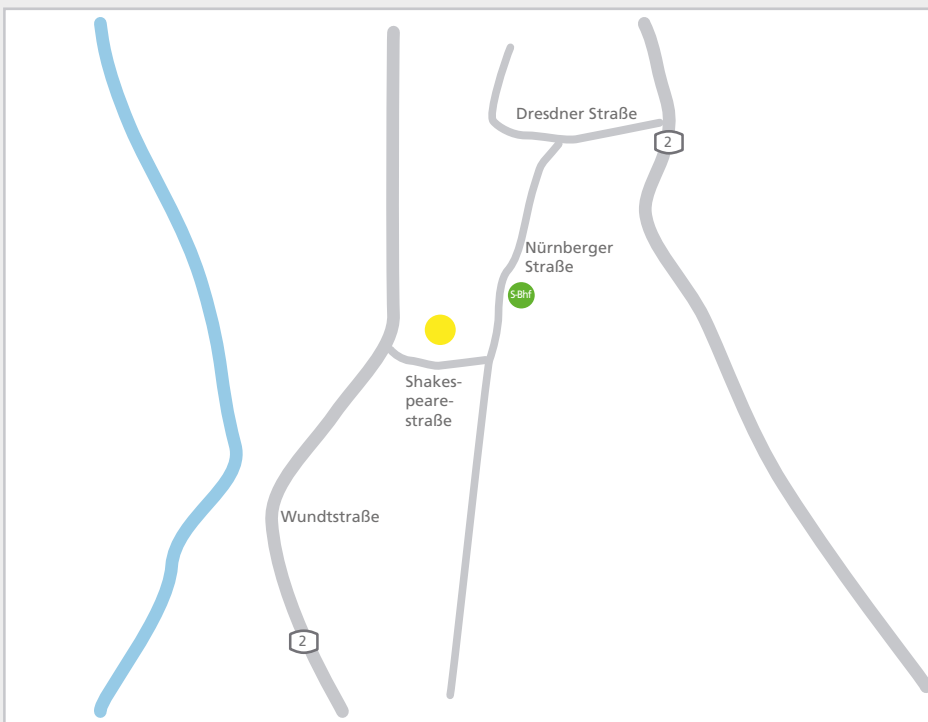

Anfahrt

TANNER AG
Standort Leipzig
Shakespearestraße 12
04107 Leipzig

Telefon +49 8382 272-0

leipzig@tanner.de
www.tanner.de

Anreise mit dem Auto

von Süden:

- B2 bis Wundtstraße in Leipzig nehmen
- Rechts abbiegen auf Mahlmannstraße
- Rechts abbiegen auf August-Bebel-Straße
- Links abbiegen auf Schenkendorfstraße
- Links abbiegen auf Karl-Liebknecht-Straße
- Rechts abbiegen auf Shakespearestraße

von Norden:

- B2 bis Dresdner Straße folgen
- Rechts abbiegen auf Dresdner Straße
- Links abbiegen auf Nürnberger Straße
- Weiter auf Bayrischer Platz
- Weiter auf Arthur-Hoffmann-Straße
- Rechts abbiegen auf Hohe Straße
- Links abbiegen auf Bernhard-Göring-Straße
- An der 2. Querstraße rechts abbiegen auf Shakespearestraße

Anfahrt

TANNER

Anreise mit der Bahn/ÖPNV

- Vom Hauptbahnhof: S1/2/3/4/5/6/5X/6
- Haltestelle Bayerischer Bahnhof
- Nach Norden Richtung Bayrischer Platz
- Links abbiegen auf Bayrischer Platz
- Weiter auf Arthur-Hoffmann-Straße
- Rechts abbiegen auf Shakespearestraße