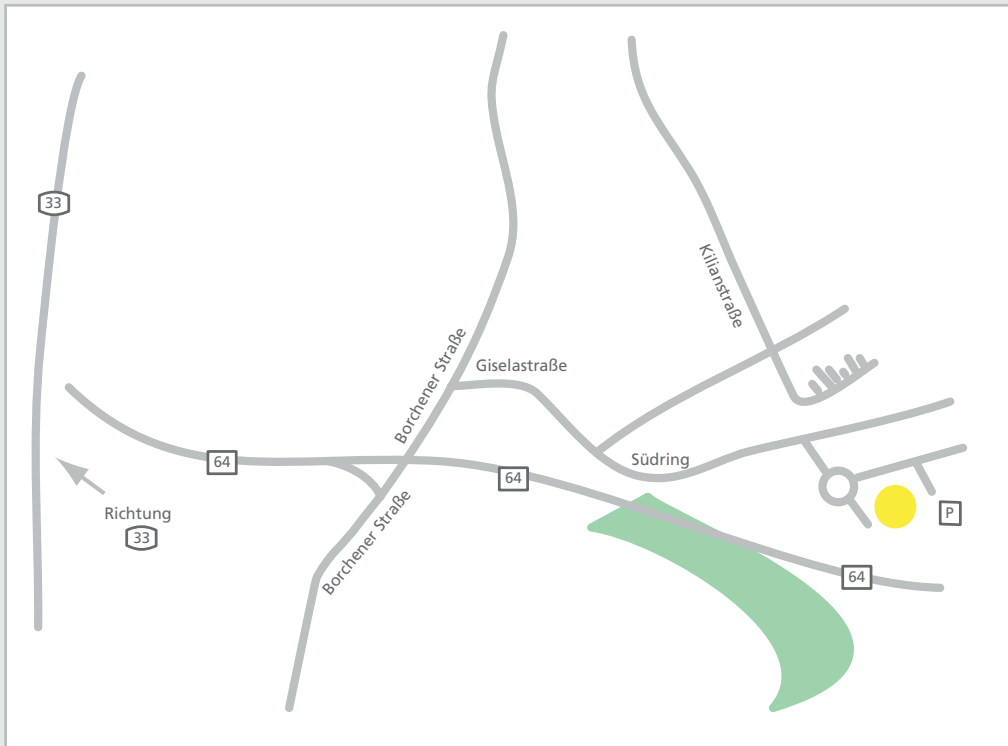

Anfahrt

TANNER AG
Standort Paderborn
Technologiepark 13
33102 Paderborn

Telefon +49 8382 272-0

info@tanner.de
www.tanner.de

Anreise mit dem Auto

von der B64/A33 kommend:

- Ausfahrt „Paderborn-Zentrum“ abfahren und der B64 folgen
- rechts abbiegen und der B64 weiterhin folgen
- rechts halten und Ausfahrt „Borchener Straße“ nehmen
- links abbiegen auf L755 „Borchener Straße“
- der „Borchener Straße“ folgen bis zur „Giselastraße“
- rechts abbiegen auf „Giselastraße“ und der Straße folgen
- rechts abbiegen zum „Technologiepark“

Anreise mit dem ÖPNV

vom Hauptbahnhof kommend:

- Buslinie 483: umsteigen an „Berliner Ring“ in Linie 58, aussteigen bei „Kilianbad“
- Buslinie 9: aussteigen bei Haltestelle „Südring“

Die Niederlassung finden Sie im Haus 13 direkt am Kreisverkehr.
Kostenlose Parkmöglichkeiten stehen auf dem Parkdeck zur Verfügung.