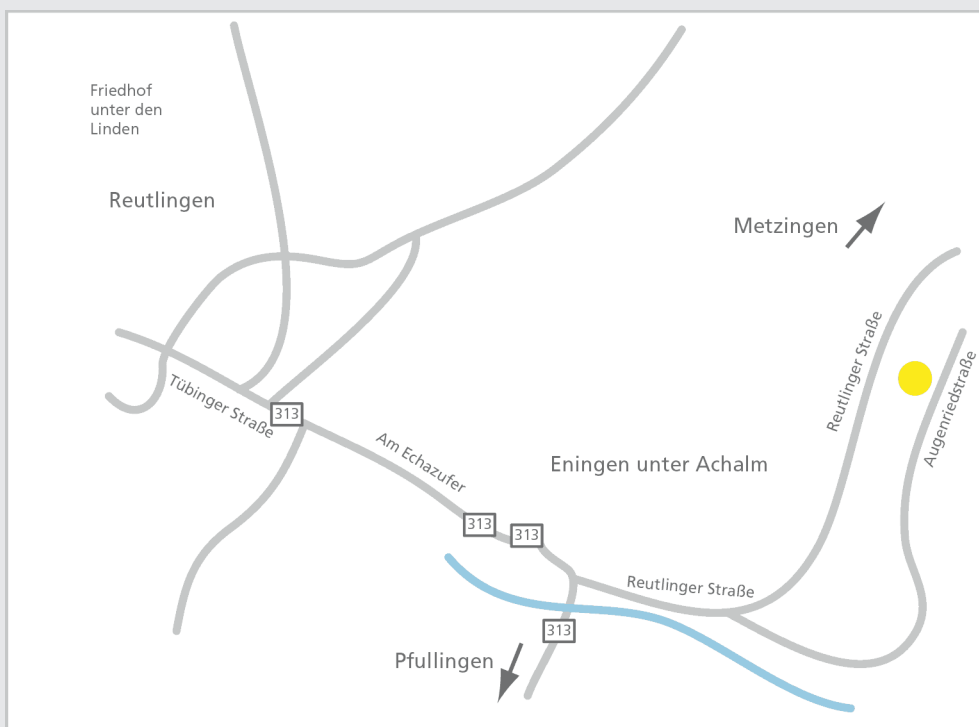

Anfahrt

TANNER AG
Standort Reutlingen
Augenriedstraße 9
72800 Eningen unter Achalm

Tel. +49 8382 272-0

info@tanner.de
www.tanner.de

Anreise mit dem Auto

Von Reutlingen/Tübingen kommend:

- Der „Konrad-Adenauer-Straße“ über die „Lederstraße“, „Am Echazufer“, „Marktstraße“ und „Reutlinger Straße“ bis zur Kreuzung B312/B313 folgen
- Auf der B312/B313 die „Ausfahrt Richtung St. Johann/Eningen u.A.“ nehmen
- Der „Reutlinger Straße“ über die „Weihenstraße“ etwa 2 km folgen
- Im Kreisverkehr die erste Ausfahrt nehmen und der „Eitlinger Straße“ folgen
- Rechts abbiegen auf die „Augenriedstraße“

Von Metzgingen kommend:

- Der „Metzinger Straße“ über die „Hauptstraße“ und „Eitlinger Straße“ etwa 2 km folgen
- Im Kreisverkehr zweite Ausfahrt nehmen und weiterhin der „Eitlinger Straße“ folgen
- Rechts abbiegen auf die „Augenriedstraße“

Anreise mit dem ÖPNV

Von Reutlingen: Buslinie 1 Richtung „Eningen Scherbental“, Ausstieg an der Haltestelle „Eningen Weberei“, danach etwa 4-minütiger Fußweg bis zur „Augenriedstraße“

Von Tübingen/Metzgingen: Jeweils die Bahn nach „Reutlingen Hauptbahnhof“ nehmen, anschließend Buslinie 1 Richtung „Eningen Scherbental“, Ausstieg an der Haltestelle „Eningen Weberei“, danach etwa 4-minütiger Fußweg bis zur „Augenriedstraße“