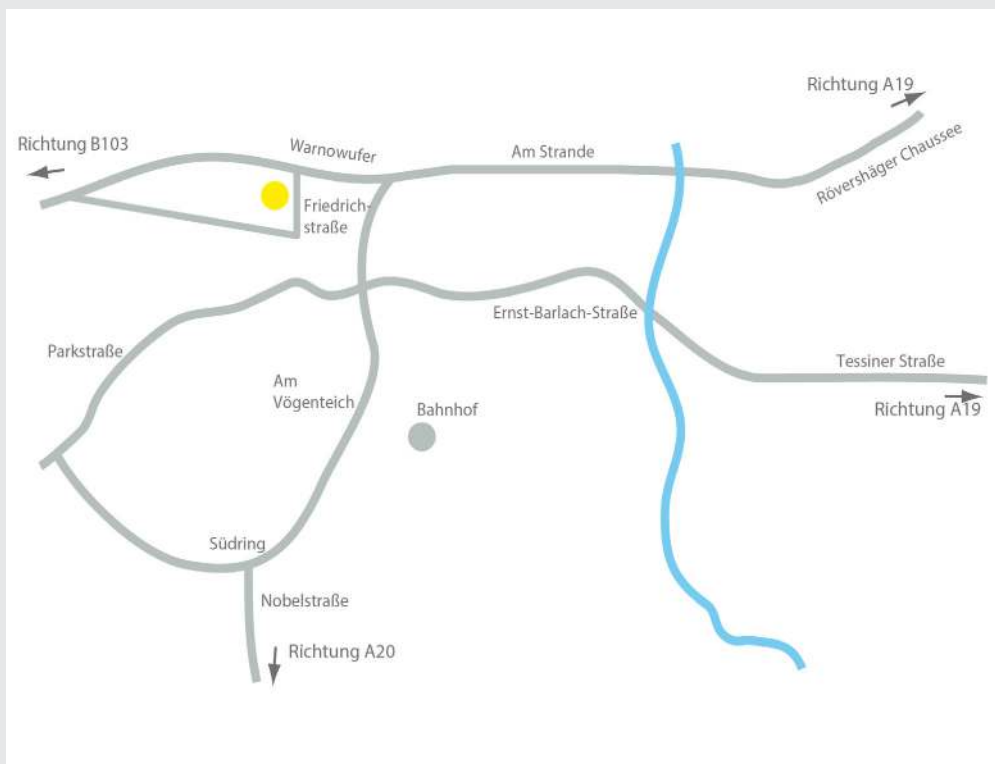

Anfahrt

TANNER AG
Standort Rostock
Friedrichstraße 11
18057 Rostock

Telefon +49 8382 272-0

info@tanner.de
www.tanner.de

Anfahrt mit dem PKW:

Von der A19 kommend:

- Nehmen Sie die Ausfahrt 6-Rostock-Ost und folgen Sie der Rövershäger Chaussee und Am Strande ca. 5,5 km.
- Biegen Sie links in die Friedrichstraße.

Von der A20 kommend aus Westen kommend:

- Nehmen Sie die Ausfahrt 14-Rostock-West und fahren Sie auf B103 Richtung Rostock-West/Rostock-Warnemünde/Rostock-Zentrum.
- Folgen Sie der Straße ca. 12 km und nehmen Sie dann die Ausfahrt B105 Richtung Wismar/Bad Doberan/Zentrum und biegen Sie auf die Hamburger Str.
- Nach 4,5 km biegen Sie rechts in die Friedrichstraße.

Anreise mit der Bahn:

- Steigen Sie am Hbf in die Tram 3 oder 6 Richtung „Neuer Friedhof“ oder in die Tram zwei Richtung „Rostock Reutershagen“. Steigen sie an der Haltestelle „Doberaner Platz“ aus.
- Laufen Sie die Straße wenige Meter in Fahrtrichtung weiter und biegen Sie rechts in die Friedrichstraße ein.