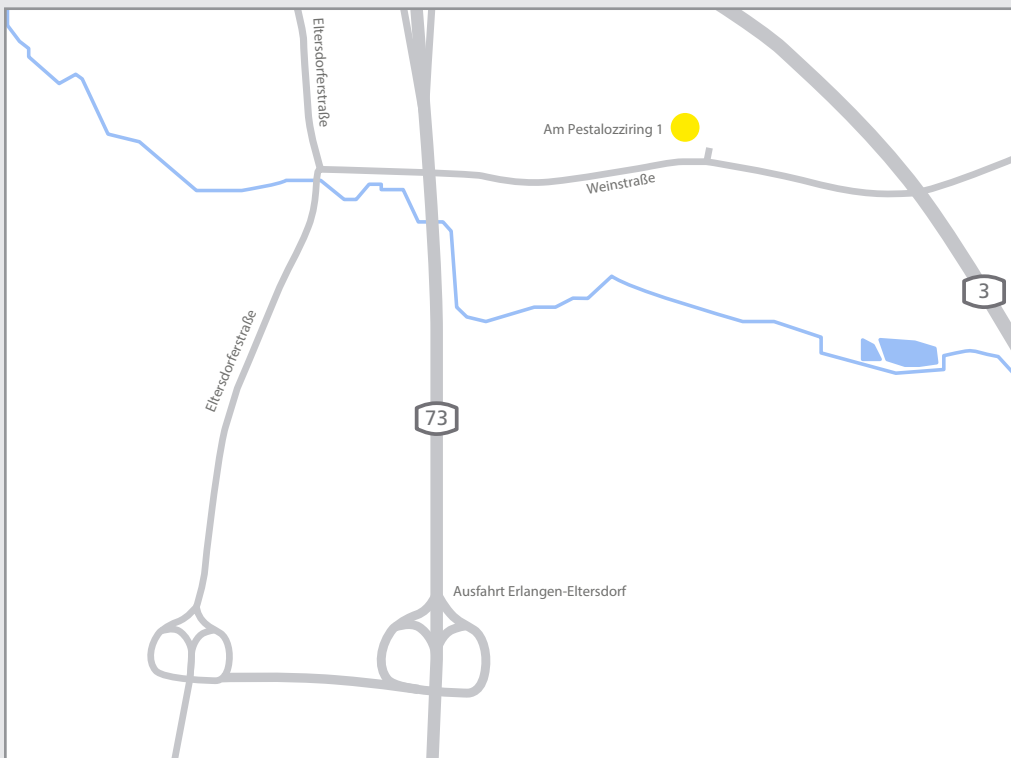

# Anfahrt

**TANNER**

TANNER AG  
Standort Erlangen  
Am Pestalozziring 1  
91058 Erlangen

Telefon +49 8382 272-0

info@tanner.de  
www.tanner.de

## Anreise mit dem Auto

von der A73 kommend:

- Ausfahrt 35 „Erlangen-Eltersdorf“ in Richtung „Erlangen-Eltersdorf“ nehmen
- Rechts auf die Auffahrt nach U39/Erlangen/Eltersdorf abbiegen
- Nach 1 km vor dem Hotel Haber rechts auf Egidienspl. und dann gerade aus weiter auf Weinstraße
- Nach 900 m links auf Pestalozziring abbiegen

## Anreise mit dem ÖPNV

- Mit der S-Bahn zur Haltestelle Eltersdorf
- Mit dem Bus an Haltestelle „Eltersdorf Bahnhof“ Richtung Osten zur Haltestelle „Eltersdorf Weinstr.“ fahren (1 Station)
- Ziel liegt an der Haltestelle