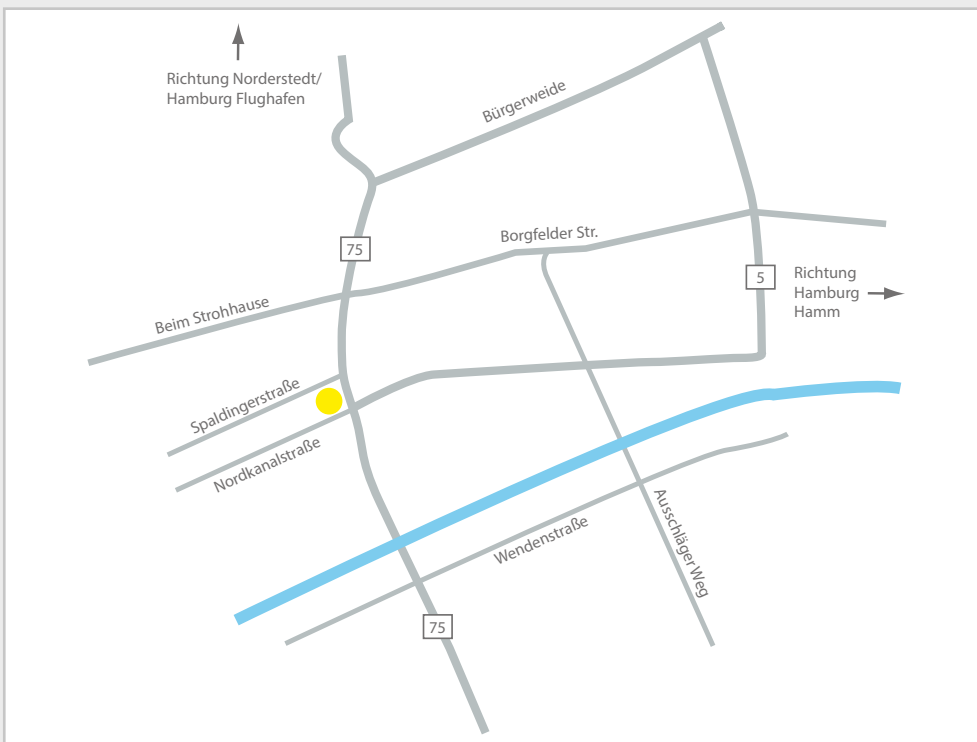

# Anfahrt

TANNER AG  
Standort Hamburg  
Spaldingstraße 218  
20097 Hamburg

Telefon +49 8382 272-0

[info@tanner.de](mailto:info@tanner.de)  
[www.tanner.de](http://www.tanner.de)

## Anreise mit dem ÖPNV

vom Flughafen Hamburg:

- Linie S1 in Richtung Wedel (Holst) bis „Berliner Tor“
- Zu Fuß ca. 3 Gehminuten auf „Bürgerweide / B75 nach Süden“
- Rechts abbiegen auf „Spaldingstraße“

## Anreise mit dem Auto

von Osten kommend (A1):

- Am Autobahnkreuz „Hamburg-Ost“ auf A24 Richtung „Hamburg-Jenfeldzu“
- Im Kreisverkehr zweite Ausfahrt „Sievekingsallee“
- Rechts abbiegen auf „Rhiemsweg“
- Rechts abbiegen auf „Hammer Landstraße / Horner Landstraße“
- Den zweiten Fahrstreifen von links benutzen, um halb links auf „Auschläger Weg“ abzubiegen
- Rechts abbiegen auf „Anckelmannstraße“
- Rechts abbiegen auf „Anckelmannsplatz“
- Geradeaus auf „Spaldingstraße“