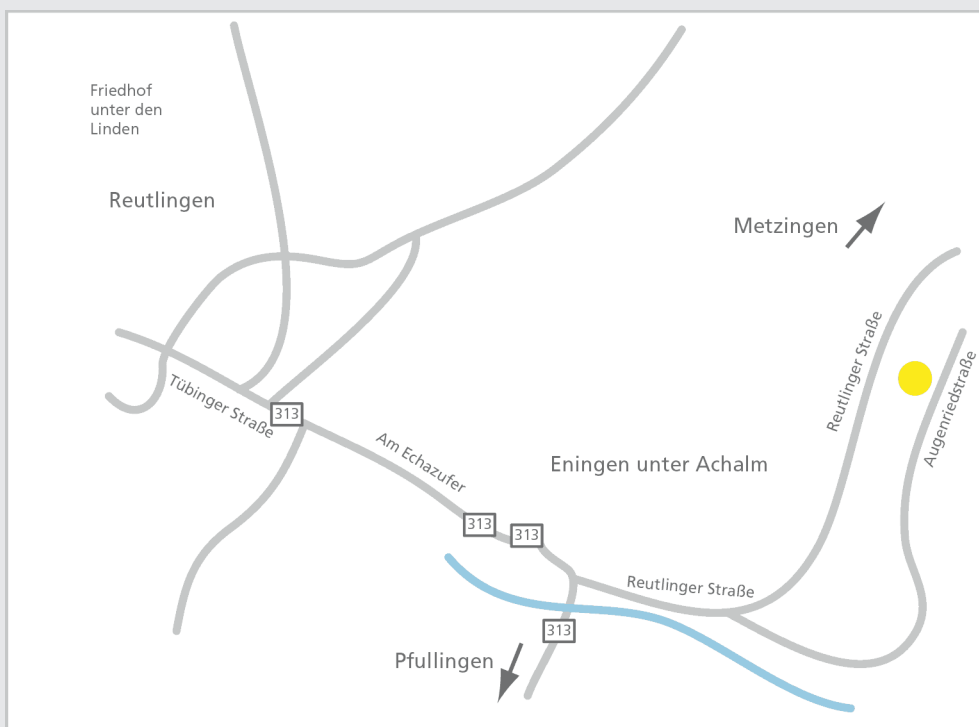

# Anfahrt

TANNER AG  
Standort Reutlingen  
Augenriedstraße 9  
72800 Eningen unter Achalm

Tel. +49 8382 272-0

[info@tanner.de](mailto:info@tanner.de)  
[www.tanner.de](http://www.tanner.de)

## Anreise mit dem Auto

Von Reutlingen/Tübingen kommend:

- Der „Konrad-Adenauer-Straße“ über die „Lederstraße“, „Am Echazufer“, „Marktstraße“ und „Reutlinger Straße“ bis zur Kreuzung B312/B313 folgen
- Auf der B312/B313 die „Ausfahrt Richtung St. Johann/Eningen u.A.“ nehmen
- Der „Reutlinger Straße“ über die „Weihenstraße“ etwa 2 km folgen
- Im Kreisverkehr die erste Ausfahrt nehmen und der „Eitlinger Straße“ folgen
- Rechts abbiegen auf die „Augenriedstraße“

Von Metzgingen kommend:

- Der „Metzinger Straße“ über die „Hauptstraße“ und „Eitlinger Straße“ etwa 2 km folgen
- Im Kreisverkehr zweite Ausfahrt nehmen und weiterhin der „Eitlinger Straße“ folgen
- Rechts abbiegen auf die „Augenriedstraße“

## Anreise mit dem ÖPNV

Von Reutlingen: Buslinie 1 Richtung „Eningen Scherbental“, Ausstieg an der Haltestelle „Eningen Weberei“, danach etwa 4-minütiger Fußweg bis zur „Augenriedstraße“

Von Tübingen/Metzgingen: Jeweils die Bahn nach „Reutlingen Hauptbahnhof“ nehmen, anschließend Buslinie 1 Richtung „Eningen Scherbental“, Ausstieg an der Haltestelle „Eningen Weberei“, danach etwa 4-minütiger Fußweg bis zur „Augenriedstraße“