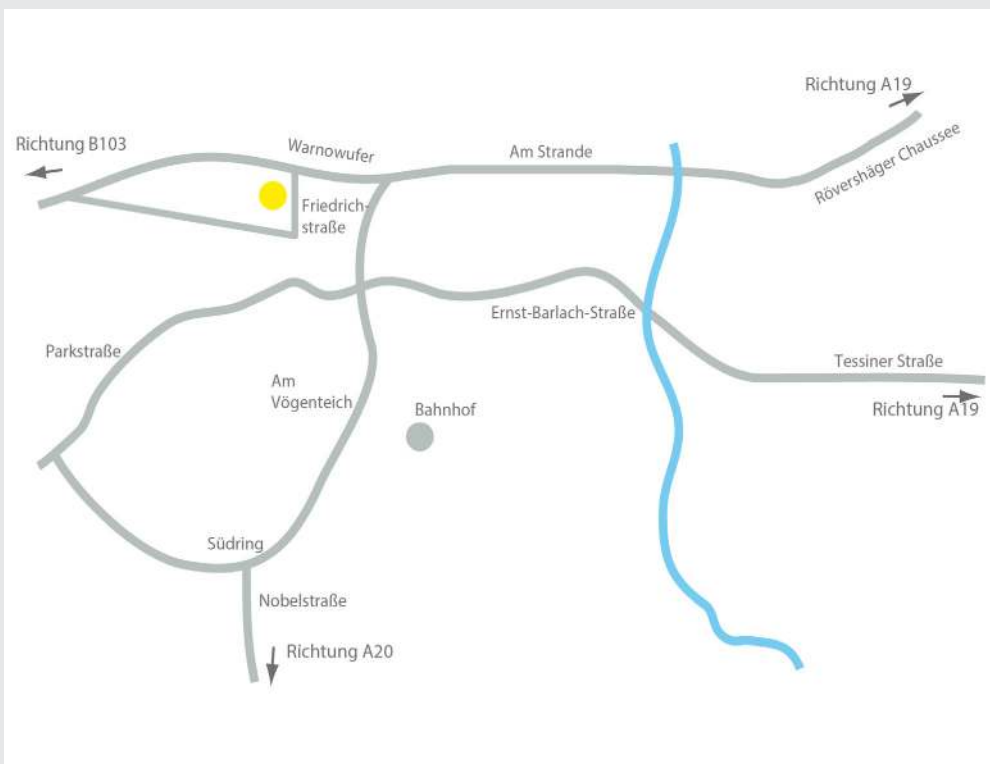

# Anfahrt

TANNER AG  
Standort Rostock  
Friedrichstraße 11  
18057 Rostock

Telefon +49 8382 272-0

info@tanner.de  
www.tanner.de

## Anfahrt mit dem PKW:

Von der A19 kommend:

- Nehmen Sie die Ausfahrt 6-Rostock-Ost und folgen Sie der Rövershäger Chaussee und Am Strande ca. 5,5 km.
- Biegen Sie links in die Friedrichstraße.

Von der A20 kommend aus Westen kommend:

- Nehmen Sie die Ausfahrt 14-Rostock-West und fahren Sie auf B103 Richtung Rostock-West/Rostock-Warnemünde/Rostock-Zentrum.
- Folgen Sie der Straße ca. 12 km und nehmen Sie dann die Ausfahrt B105 Richtung Wismar/Bad Doberan/Zentrum und biegen Sie auf die Hamburger Str.
- Nach 4,5 km biegen Sie rechts in die Friedrichstraße.

## Anreise mit der Bahn:

- Steigen Sie am Hbf in die Tram 3 oder 6 Richtung „Neuer Friedhof“ oder in die Tram zwei Richtung „Rostock Reutershagen“. Steigen sie an der Haltestelle „Doberaner Platz“ aus.
- Laufen Sie die Straße wenige Meter in Fahrtrichtung weiter und biegen Sie rechts in die Friedrichstraße ein.